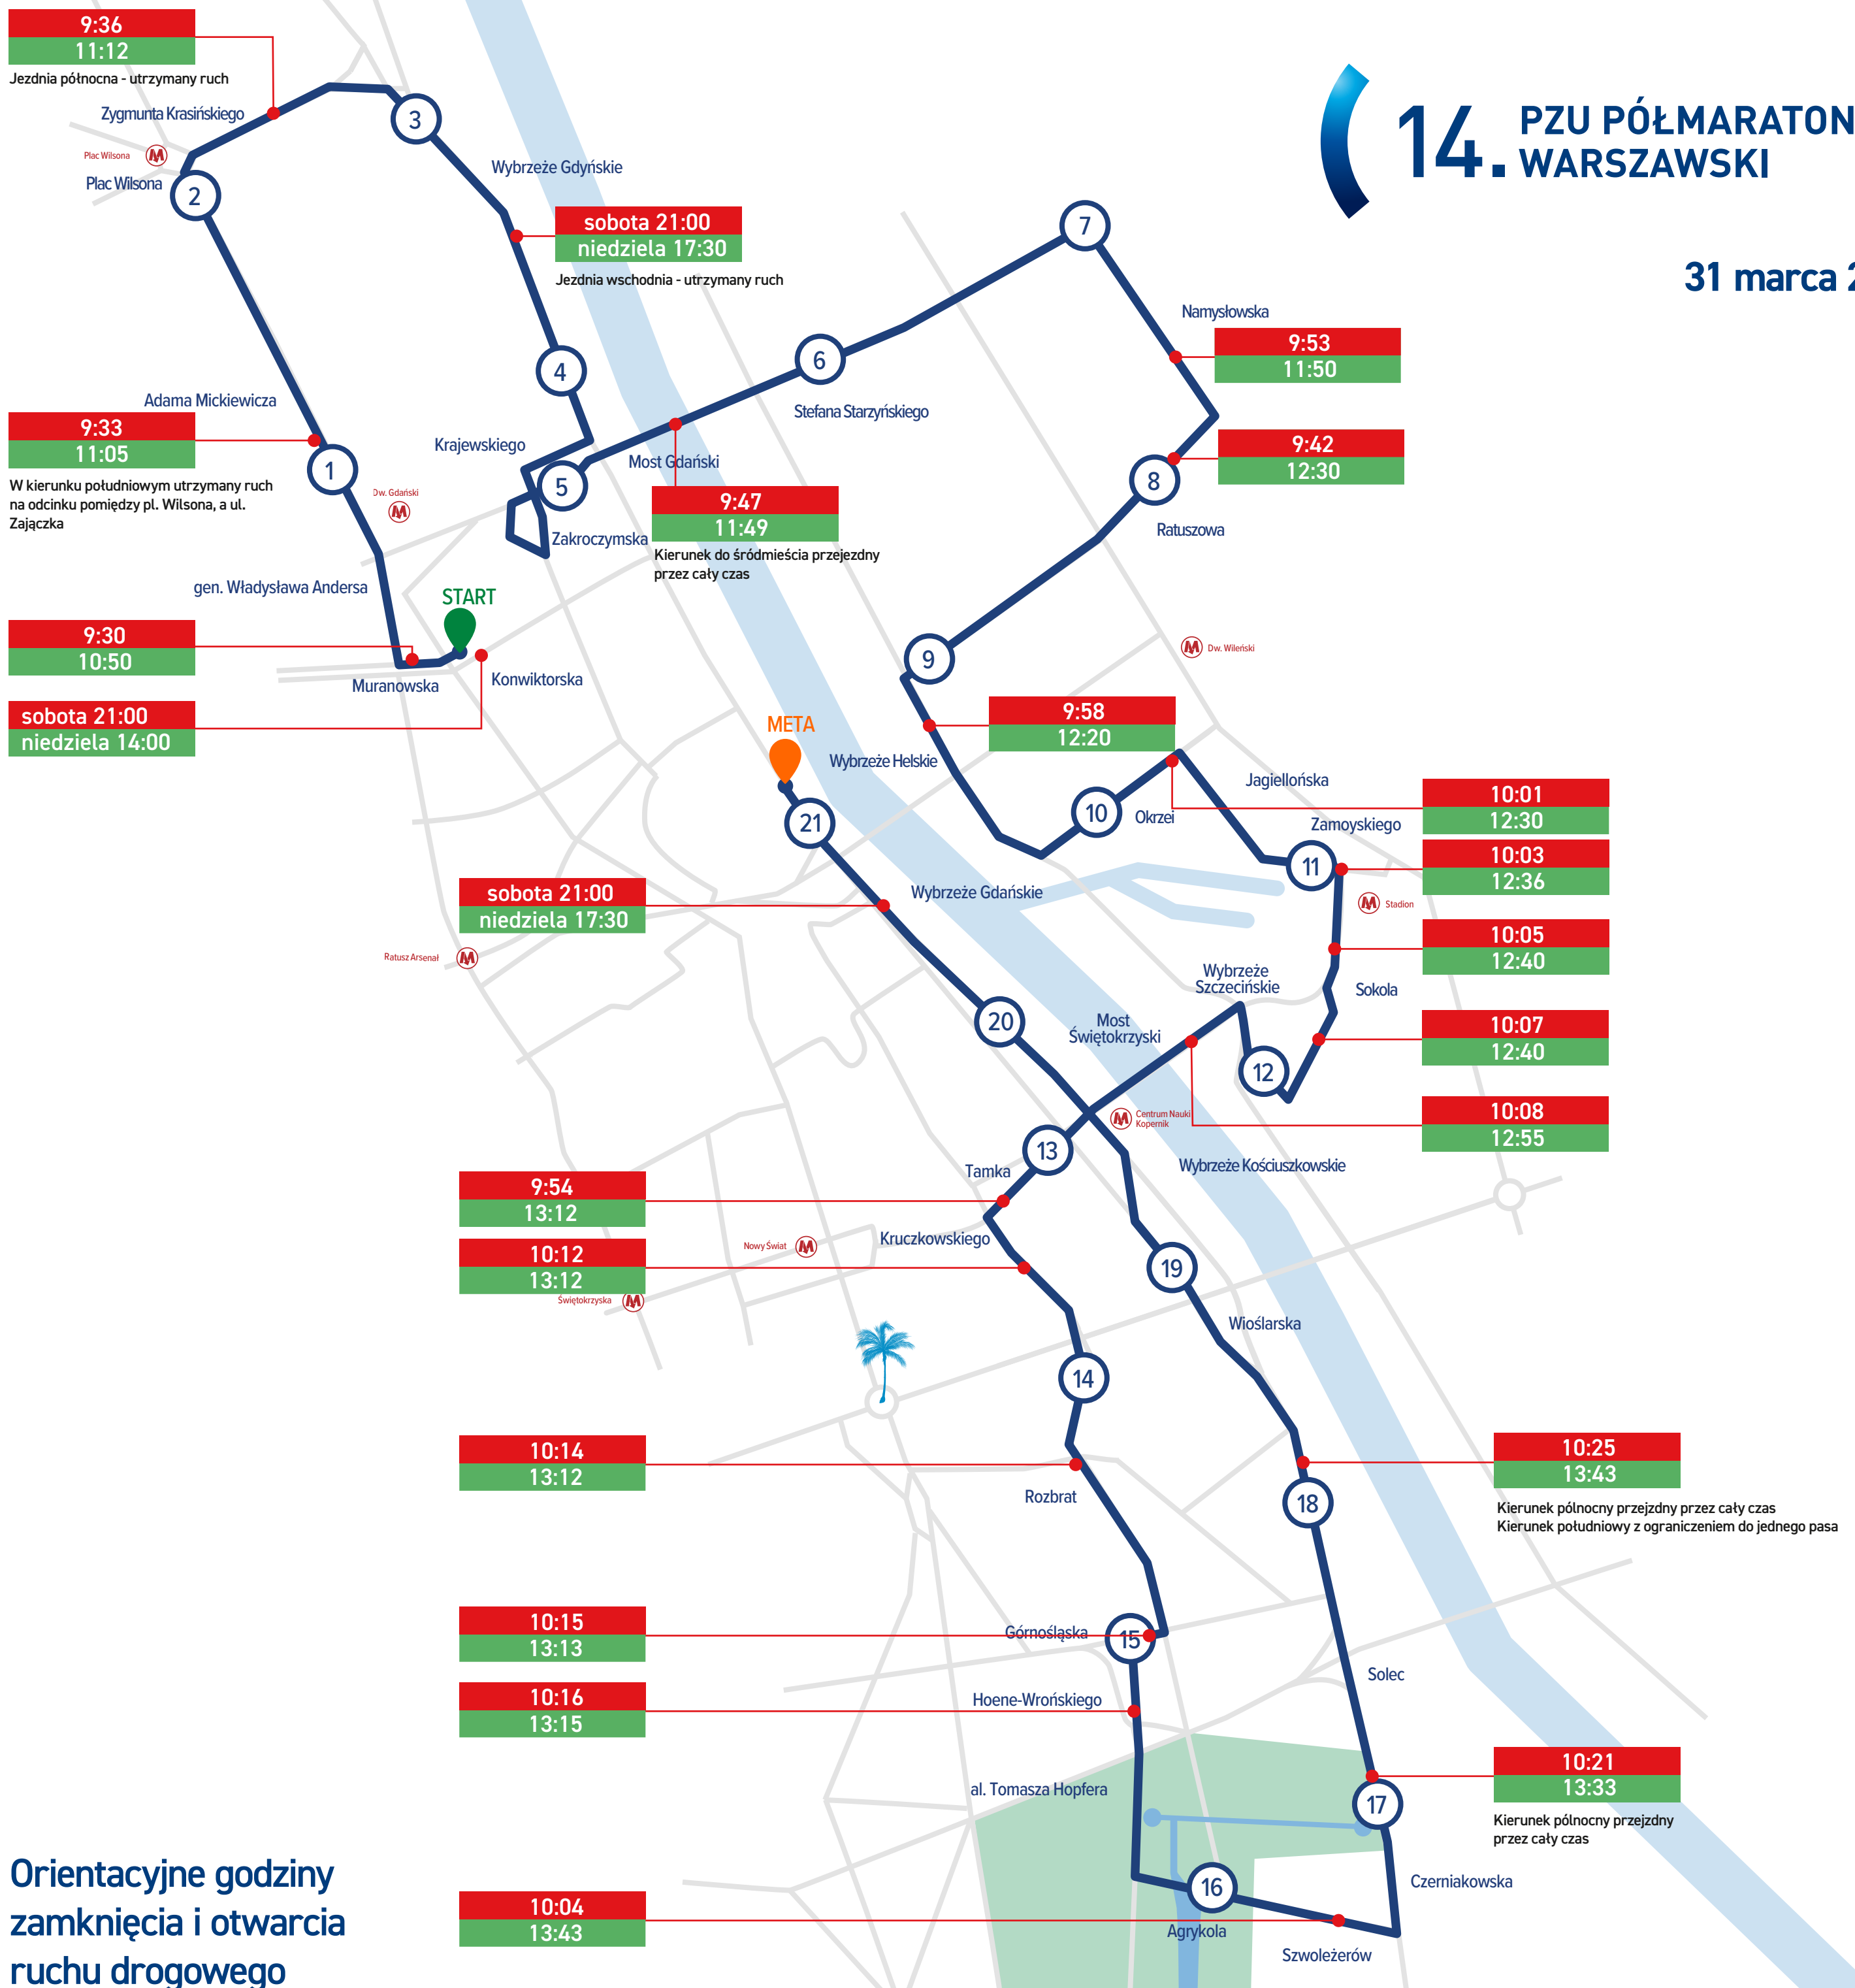

14. PZU PÓLMARATON WARSZAWSKI

31 marca 2019

Orientacyjne godziny zamknięcia i otwarcia ruchu drogowego